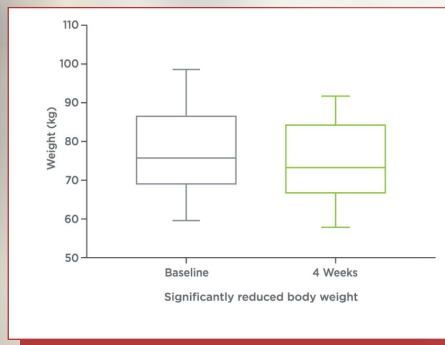

TwinSlim Tomato Soup

纖美湯

纖美湯讓您在忙碌的生活中，也能輕鬆進行體重管理。纖美湯的獨有配方有助維持腸道微生物群健康，提供飽足感，從而讓您達到健康的體重。獨立包裝方便攜帶，每份更只有60卡路里，可以在兩餐之間當作健康零食享用，更容易幫助您的體重管理。

屢獲殊榮的專利成分SlimBiome®

SlimBiome®含有葡甘聚糖、富鎳酵母和低聚果糖。有助提升飽腹感，促進腸道微生物群多樣性，減少暴食及吃零食的衝動。以健康的方式來減少飢餓感和抑制對食物的渴望，從而達到健康的體重。

臨床研究結果

研究顯示SlimBiome®結合熱量控制飲食時，能有效進行體重管理。在羅漢普頓大學進行的一項為期4週的研究中，

*SlimBiome®被證實有效於：

- 平均每周減重 1.1 公斤
- 卡路里攝取量減少 >20%
- 減少體脂、腰圍及臀圍
- 改善腸道生態平衡

*在一項為期4週的開放標籤人體干預研究中，調查 SlimBiome® 對 12 名超重至肥胖女性的飽腹感及飽足度的影響。研究參與者食用 SlimBiome® 的份量相當於 1 包纖美湯，每日 3 次。效果因人而異。